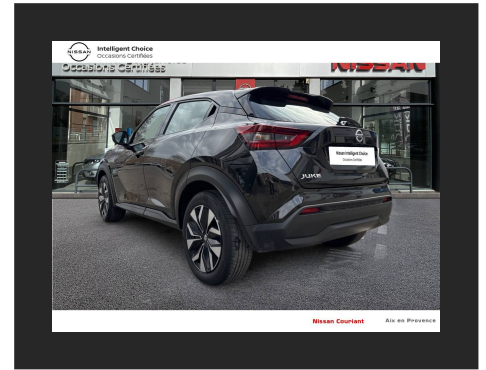

Innovation
that excites

Nissan Intelligent Choice

Occasions Certifiées

NISSAN
COURIANT
Aix-en-Provence

NISSAN JUKE

15 900 €*

N°VO	19
MARQUE :	NISSAN
MODÈLE :	JUKE
VERSION :	Business
ANNÉE :	2021
KILOMÉTRAGE :	53 411
PUISSANCE FISCAUX :	6 CV
BOÎTE DE VITESSE :	BOÎTE MANUELLE
ENERGIE :	ESSENCE SANS PLOMB
MISE EN CIRCULATION :	10/11/2021
COULEUR EXTÉRIEURE :	NOIR
GARANTIE :	Nissan Intelligent Choice

OPTIONS

3 appuis-tête AR réglables, 6 HP, ABS et EBD, Accoudoir central AV, Aide au démarrage en côte, Airbags frontaux, Airbags latéraux AV, Airbags rideaux, Alarme périmétrique, Allumage intelligent des feux, Antenne aileron de requin Noir, Appel d'urgence, Avertisseur de ceintures de sécurité, Bacs de rangement dans les contre-portes AV avec porte-bouteilles, Banquette AR rabattable 60/40, Bluetooth+USB+AUX+12V, Caméra de recul avec radars de stationnement AV et AR, Ceintures de sécurité AV ajustables en hauteur, Ciel de toit Noir, Clignotants à trois clignotements, Climatisation automatique, Combiné d'instrumentation avec écran LCD-TFT 7", Commandes au volant: contrôle de l'ordinateur de bord, audio, téléphone, régulateur et limiteur de vitesse, Contre-portes et tableau de bord en TEP gris, Détecteur de pluie avec essuie-glaces à déclenchement automatique, Direction assistée asservie à la vitesse, Drive Assist:technologie de conduite assistée, Eclairage du coffre, ESP, Feux AR à LED, Feux AV LED, Feux de détresse à déclenchement automatique, Feux de route adaptatifs, Feux diurnes LED avec système Follow Me Home, Fonction des feux avant "Follow me Home", Freinage d'urgence intelligent (AEB) avec détection piéton et cyclistes, Frein à main électrique avec aide au stationnement/démarrage et fonction Autohold, Indicateur de changement de rapport, Jantes alliage 17", Kit de réparation