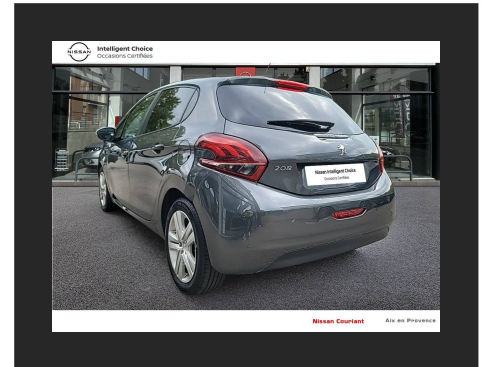

Innovation
that excites

Nissan Intelligent Choice

Occasions Certifiées

NISSAN
COURIANT
Aix-en-Provence

PEUGEOT 208

9 500 €*

N°VO	20
MARQUE :	PEUGEOT
MODÈLE :	208
VERSION :	Style
ANNÉE :	2016
KILOMÉTRAGE :	81 689
PUISSANCE FISCAUX :	5 CV
BOÎTE DE VITESSE :	BOÎTE MANUELLE
ENERGIE :	DIESEL
MISE EN CIRCULATION :	27/09/2016
COULEUR EXTÉRIEURE:	GRIS
GARANTIE :	Nissan Intelligent Choice

OPTIONS

Aide au stationnement AR, Airbags frontaux conducteur et passager (passager neutralisable), latéraux AV et rideaux, Air conditionné manuel, Antiblocage de roues ABS, Appuie-tête AR virgule, Assistance au freinage d'urgence (AFU), Bandeau de planche de bord Coxet, Boîte à gants ventilée, Calandre teinté masse avec jonc Gris aluminium, Combiné Tête Haute avec afficheur LCD blanc, Contrôle dynamique de stabilité ESP, Coques de rétroviseurs extérieurs Chrome Brillant, Détection de sous-gonflage indirecte, Dossier de banquette AR rabattable 1/3-2/3, Ecran tactile 7" multifonctions avec radio 4x25W fonction Bluetooth, prise Jack/USB et commande au volant, Fixations ISOFIX aux places AR, Garnissage Cran Mistral, Jantes acier 16" avec enjoliveurs de style Zirconium, Jonc de calandre chromé, Kit de dépannage de pneumatique, Lève-vitres AV électriques et séquentiel côté conducteur, Monogrammes Style, Nouveaux feux AR à griffes 3D LEDs, Peinture opaque, Projecteurs antibrouillards, Projecteurs halogènes bitons Noir/Chrome avec signature lumineuse et feux diurnes à LED, Régulateur et limiteur de vitesse, Répartiteur Electronique de Freinage (REF), Rétroviseurs extérieurs électriques dégivrants, Rétroviseurs extérieurs rabattables électriquement, Seuils de portes AV Style, Siège conducteur réglable en hauteur, Verrouillage automatique des ouvrants en roulant, Verrouillage centralisé