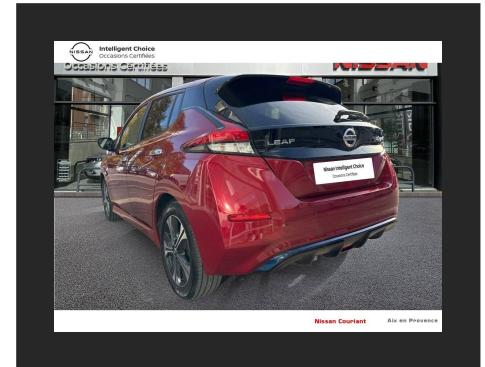

Innovation
that excites

Nissan Intelligent Choice

Occasions Certifiées

NISSAN
COURIANT
Aix-en-Provence

NISSAN LEAF

18 500 €*

N°VO	3
MARQUE :	NISSAN
MODÈLE :	LEAF
VERSION :	Acenta
ANNÉE :	2021
KILOMÉTRAGE :	57 125
PUISSANCE FISCAUX :	6 CV
BOÎTE DE VITESSE :	AUTOMATE À FONCT. CONTINU
ENERGIE :	COURANT ÉLECTRIQUE
MISE EN CIRCULATION :	10/09/2021
COULEUR EXTÉRIEURE:	ROUGE
GARANTIE :	Nissan Intelligent Choice

recharge, Reconnaissance des panneaux de signalisation, Régulateur de vitesse intelligent, Retroviseurs extérieurs couleur carrosserie avec clignotant à LED intégré, Retroviseurs extérieurs dégivrants à réglages électriques, Sécurité enfants sur les portes AR, Sellerie tissu Noir ou Gris Clair. Sièges conducteurs réglable en hauteur. Cap d'ailette pour piétons