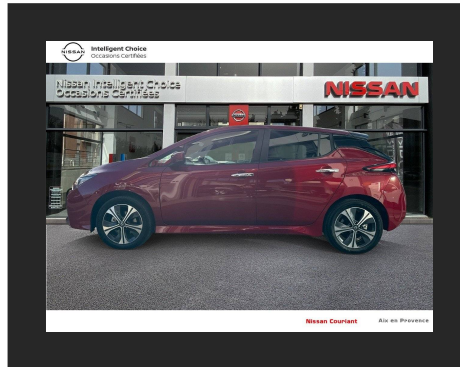

Innovation
that excites

Nissan Intelligent Choice

Occasions Certifiées

NISSAN
COURIANT
Aix-en-Provence

NISSAN LEAF

18 500 €*

N°VO	3
MARQUE :	NISSAN
MODÈLE :	LEAF
VERSION :	Acenta
ANNÉE :	2021
KILOMÉTRAGE :	57 125
PUISSANCE FISCAUX :	6 CV
BOÎTE DE VITESSE :	AUTOMATE À FONCT. CONTINU
ENERGIE :	COURANT ÉLECTRIQUE
MISE EN CIRCULATION :	10/09/2021
COULEUR EXTÉRIEURE:	ROUGE
GARANTIE :	Nissan Intelligent Choice