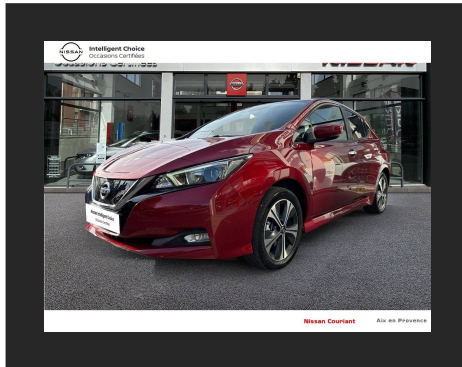

Innovation
that excites

Nissan Intelligent Choice

Occasions Certifiées

NISSAN
COURIANT
Aix-en-Provence

NISSAN LEAF

18 500 €*

N°VO	3
MARQUE :	NISSAN
MODÈLE :	LEAF
VERSION :	Acenta
ANNÉE :	2021
KILOMÉTRAGE :	57 125
PUISSANCE FISCAUX :	6 CV
BOÎTE DE VITESSE :	AUTOMATE À FONCT. CONTINU
ENERGIE :	COURANT ÉLECTRIQUE
MISE EN CIRCULATION :	10/09/2021
COULEUR EXTÉRIEURE:	ROUGE
GARANTIE :	Nissan Intelligent Choice